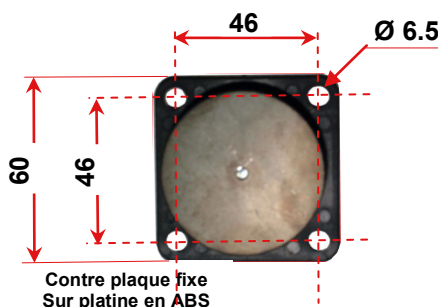

Fabrication de toutes contre plaques sur demande