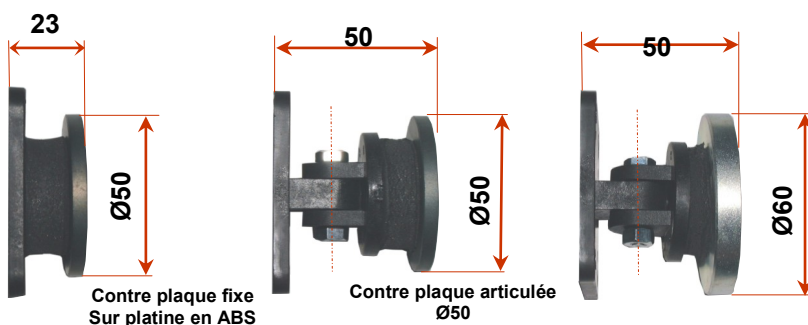

Type de contre plaque

Contre plaque articulée Ø60
Pour version avec contact de position

Type de contre plaque

- CP** Contre plaque fixe ABS
- CPA** Contre plaque articulé ABS
- CPAR** Contre plaque anti réarmement