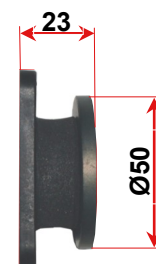

Fabrication de toutes contre plaques sur demande