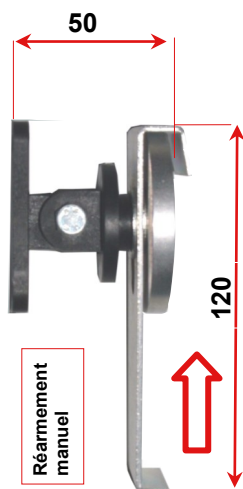

Type de contre plaque

Contre plaque articulée Ø60
Pour version avec contact de position

Type de contre plaque

- CP** Contre plaque fixe ABS
- CPA** Contre plaque articulé ABS
- CPAR** Contre plaque anti réarmement