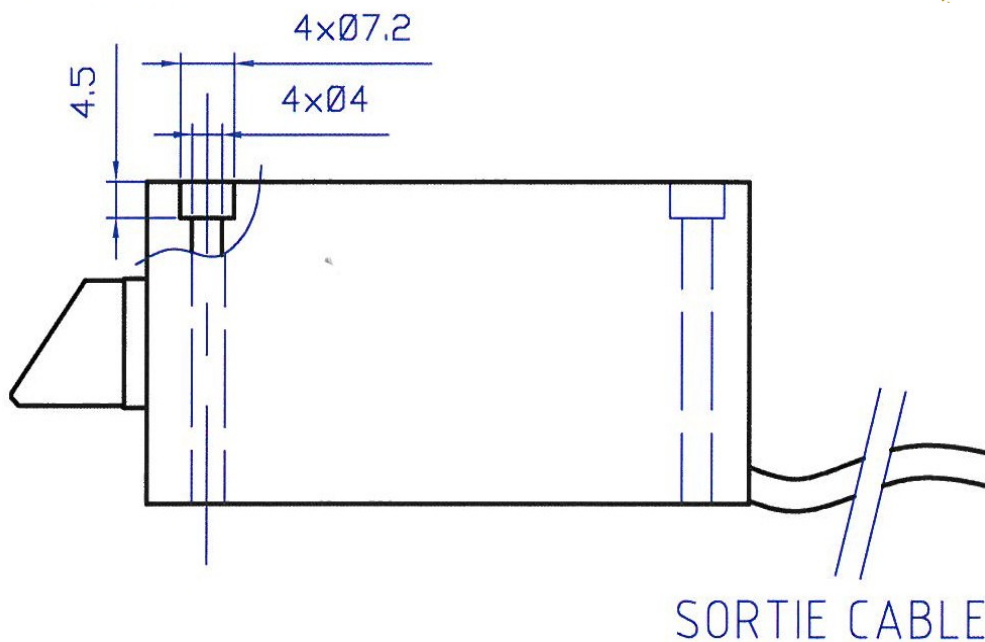

**VERROU Carré VSC 40-80 émission de courant**  
**Verrouillage hors tension**  
**600 daN**

VERSION PENE BISEAUTE

VERSION PENE CYLINDRIQUE

Ce plan et photo ,sont la propriété de PERJES SAS  
Il ne peut être ,reproduit, utilisé ou communiqué sans notre autorisation