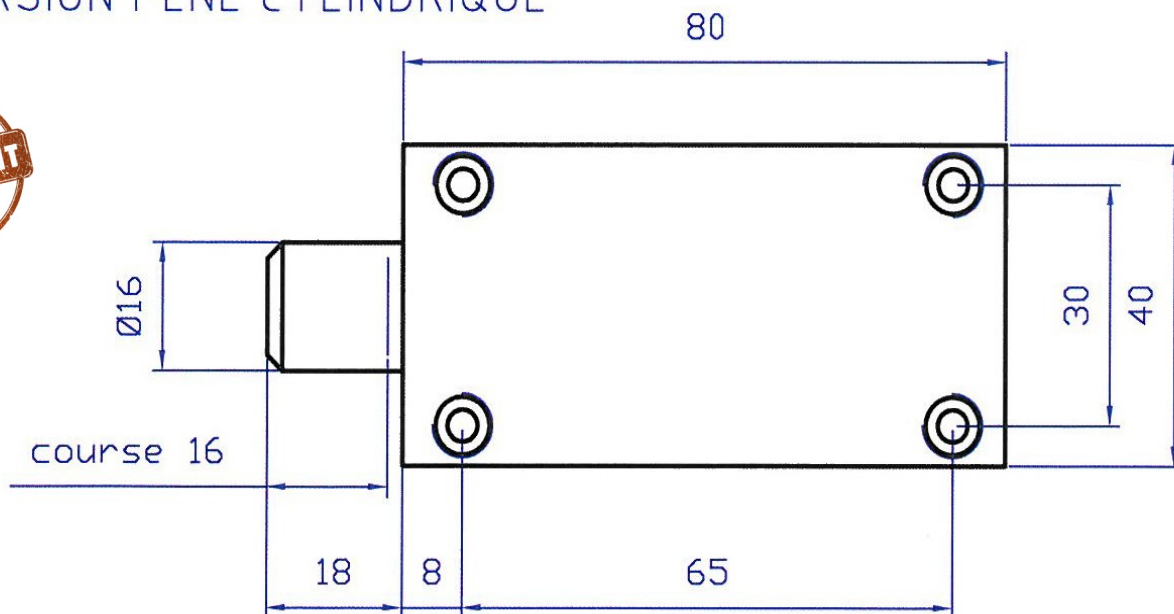

**VERROU Carré VSC 40-80 émission de courant**  
**Verrouillage hors tension**  
**600 daN**

VERSION PENE BISEAUTE

VERSION PENE CYLINDRIQUE

Ce plan et photo ,sont la propriété de PERJES SAS  
Il ne peut être ,reproduit, utilisé ou communiqué sans notre autorisation