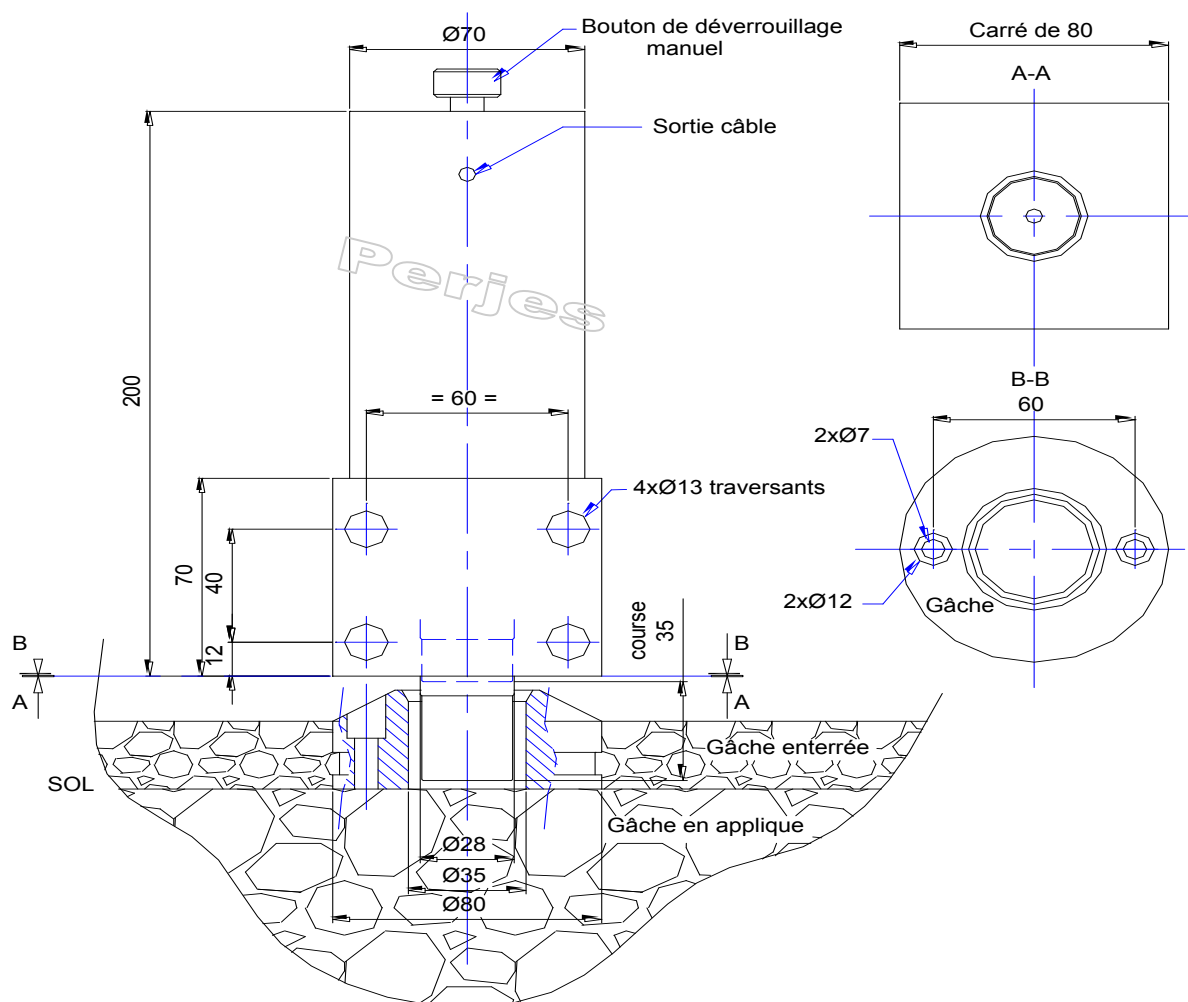

VERROU Carré VSC 80 émission de courant

Verrouillage hors tension

3000daN

VERROU DE SÉCURITÉ EN APPLIQUE

gâches

Sur demande

Modification possible sur étude

Ce plan et photo ,sont la propriété de PERJES SAS
Il ne peut être ,reproduit, utilisé ou communiqué sans notre autorisation