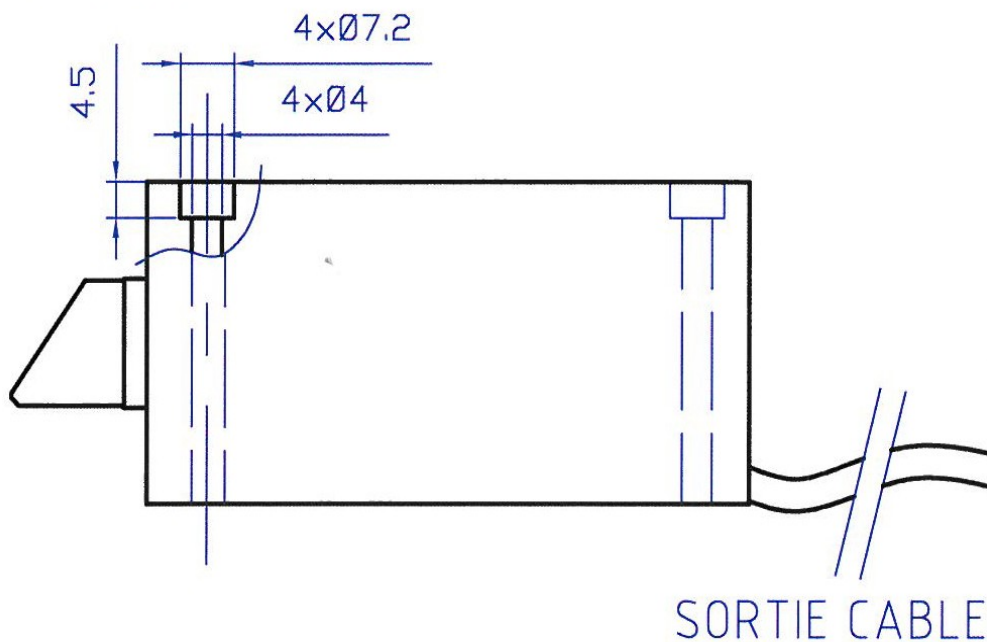

**VERROU Carré VSC 40-80 émission de courant**  
**Verrouillage hors tension**  
**600 daN**

VERSION PENE BISEAUTE

VERSION PENE CYLINDRIQUE

Ce plan et photo ,sont la propriété de PERJES SAS  
Il ne peut être ,reproduit, utilisé ou communiqué sans notre autorisation